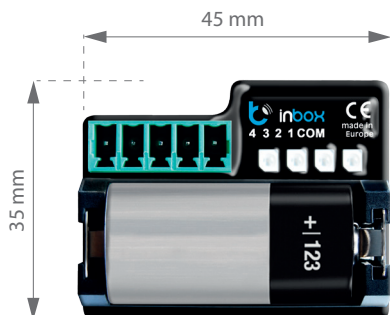

 OFERTA PRODUKTOWA

inBox to miniaturowy moduł, który pozwala sterować urządzeniami za pomocą przycisku, bez konieczności podłączania ich przewodami, bez ograniczeń.

przy pomocy inBox można kontrolować wszystkie urządzenia wykorzystujące technologie μ WiFi: bramy, rolety, oświetlenie czy inne urządzenia elektryczne

inBox działa z każdym przyciskiem monostabilnym (dzwonkowym) - pozwala to na pełną swobodę aranżacji wnętrza

tym samym przyciskiem można sterować wieloma urządzeniami - krótkie naciśnięcie zapali światło przed domem a dłuższe przytrzymanie otworzy bramę - bez konieczności szukania pilota

ZAMONTUJ ZWYKŁY PRZYCIŚK GDZIE TYLKO CHCESZ, BEZ DODATKOWYCH KABLI

SPECYFIKACJA TECHNICZNA

podstawowe cechy					
ilość wejść	▶	4	czas pracy na baterii	▶	do 5 lat
typ wejść	▶	logiczne, impulsowe	ilość obsługiwanych urządzeń	▶	maksymalnie 30
rodzaj przycisku	▶	monostabilny (dzwonkowy)			
cechy fizyczne urządzenia					
wymiary	▶	45 x 35 x 19 mm	zasilanie	▶	bateria CR123
obudowa	▶	wykonana z kompozycji poliuretanowej nie zawierającej halogenów, samogasnąca dla klasy termicznej B (130°C)	sposób montażu:	▶	w puszcze pod przyciskiem
właściwości komunikacyjne					
częstotliwość transmisji	▶	2.4GHz	protokół transmisji	▶	µWiFi
transmisja danych	▶	z potwierdzeniem, szyfrowana	zasięg	▶	do 100 m w terenie otwartym, do 40 m w budynkach (zależy od konstrukcji i ukształtowania terenu)
szyfrowanie:	▶	pekł kluczy 512 bitowych, z wykorzystaniem krzywych eliptycznych i negocjacją klucza przy każdej transmisji			