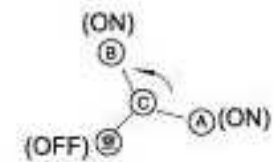

PB-12A-213WD

(H:9.1 11.5 12.5)

ON-OFF-ON

Przel136