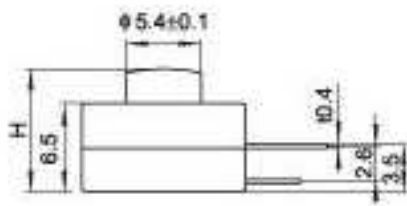

PB-12A-213WD

(H:9.1 11.5 12.5)

ON-OFF-ON

Przel136