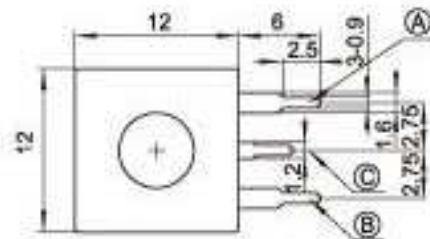

PB-12A-213WD

(H:9.1 11.5 12.5)

ON-OFF-ON

Przel136