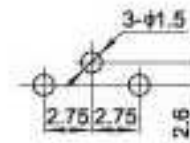

PB-12A-213WD

(H:9.1 11.5 12.5)

ON-OFF-ON

Przel136